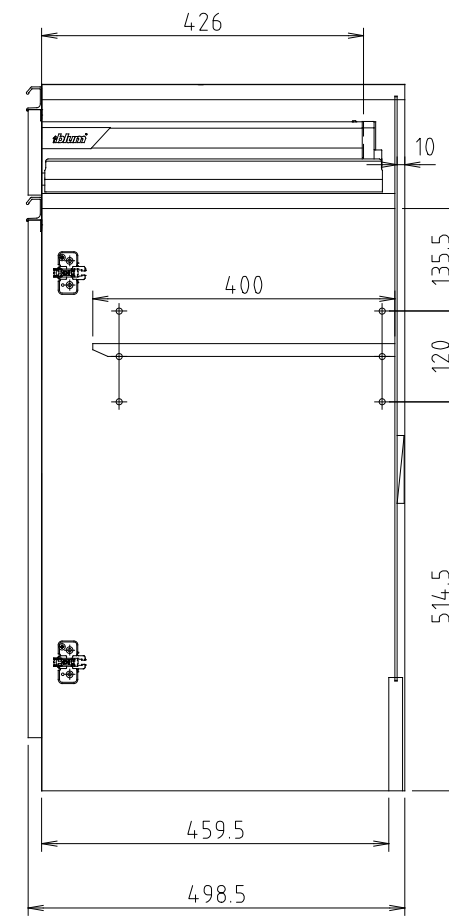

D450タイプ  
(Sタイプ)

D510タイプ  
(Wタイプ)

フォースII (S・W) 80H-スペース扉