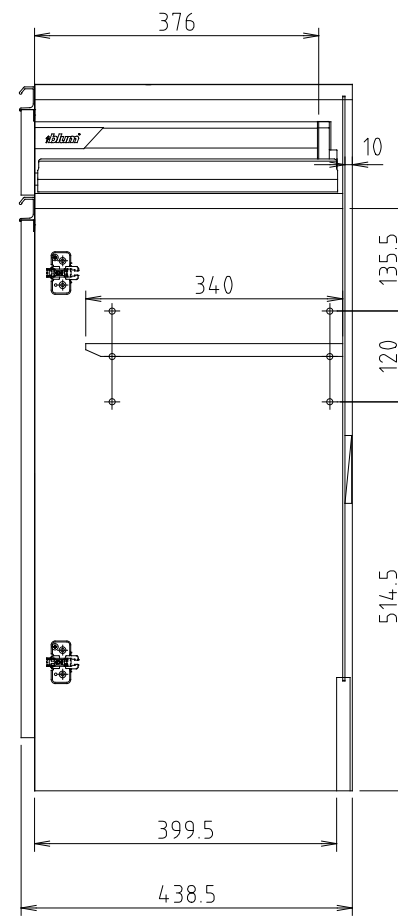

D450タイプ  
(Sタイプ)

D510タイプ  
(Wタイプ)

フォースII (S・W) 80H-スペース扉