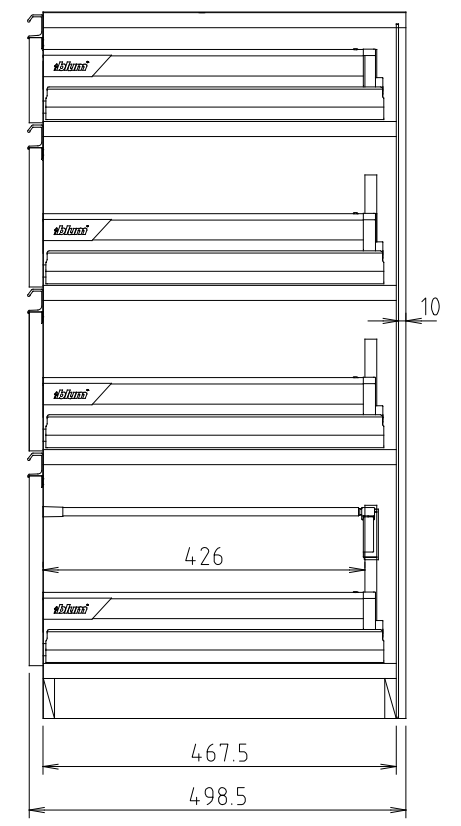

D450タイプ  
(Sタイプ)

D510タイプ  
(Wタイプ)

フォース II (S・W) 80H-引出