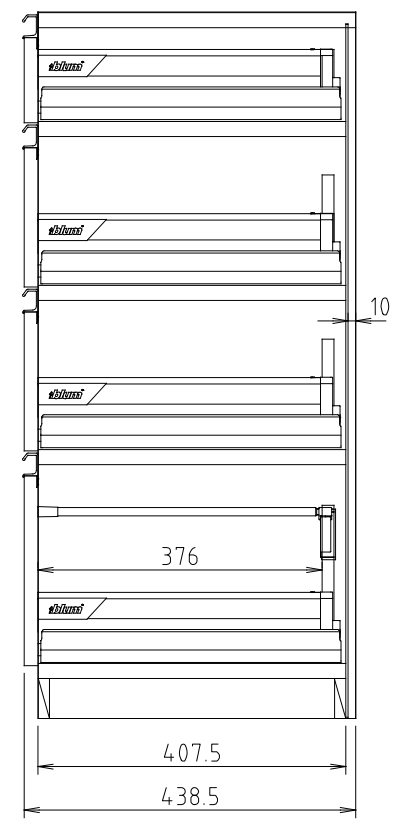

D450タイプ  
(Sタイプ)

D510タイプ  
(Wタイプ)

フォース II (S・W) 80H-引出