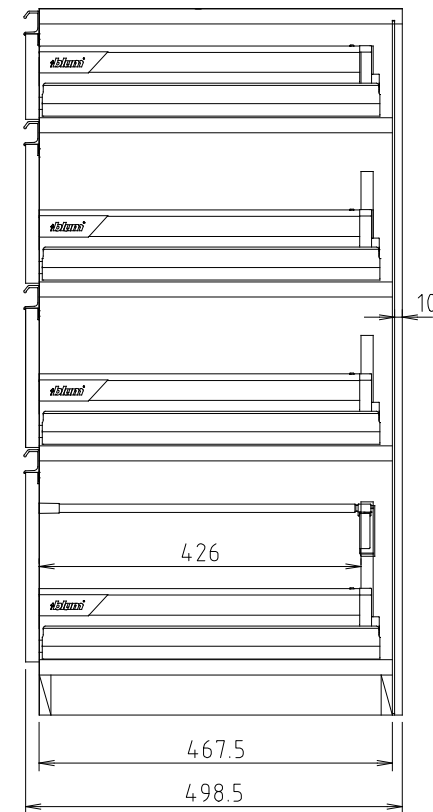

D450タイプ
(Sタイプ)

D510タイプ
(Wタイプ)

フォースII (S・W) 70H-引出