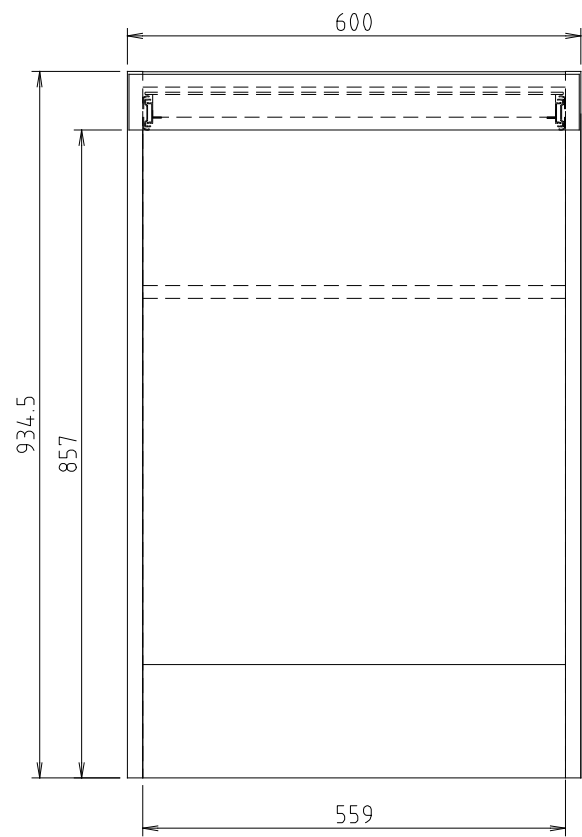

D450タイプ
(Sタイプ)

D510タイプ
(Wタイプ)

フォース II (S・W) 60H-Tスペース