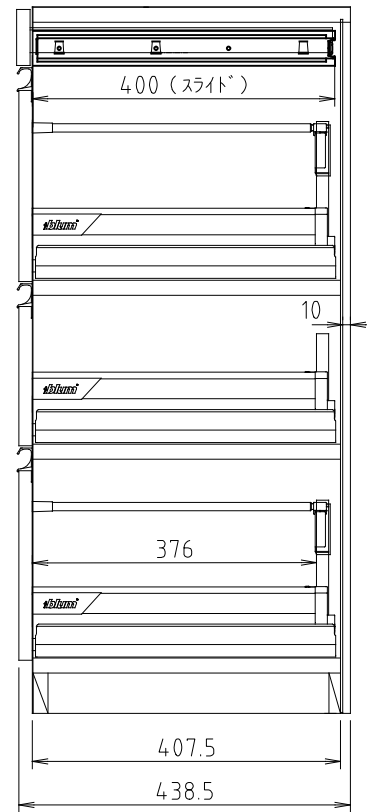

D450タイプ  
(Sタイプ)

D510タイプ  
(Wタイプ)

フォース II (S・W) 50H-T引出