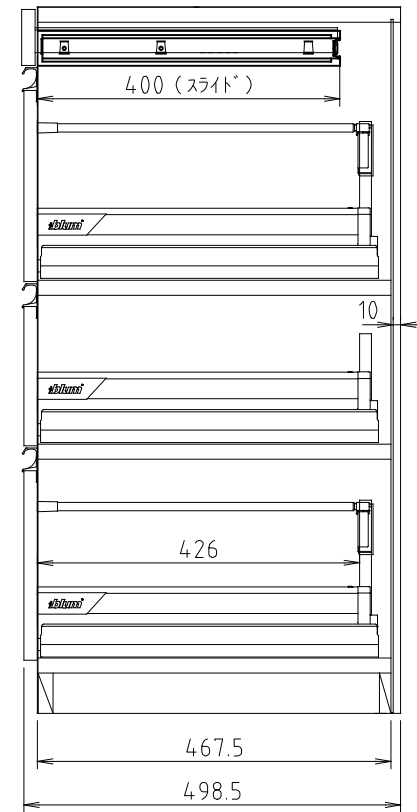

D450タイプ  
(Sタイプ)

D510タイプ  
(Wタイプ)

フォース II (S・W) 50H-T引出