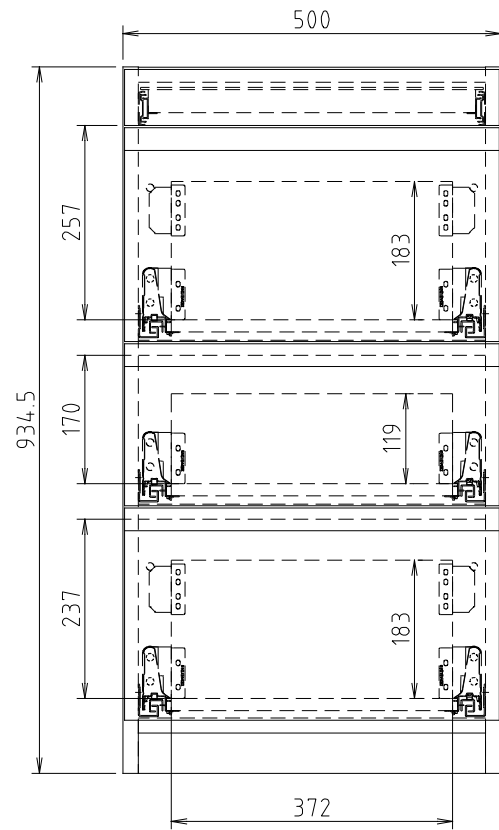

D450タイプ  
(Sタイプ)

D510タイプ  
(Wタイプ)

フォース II (S・W) 50H-T引出