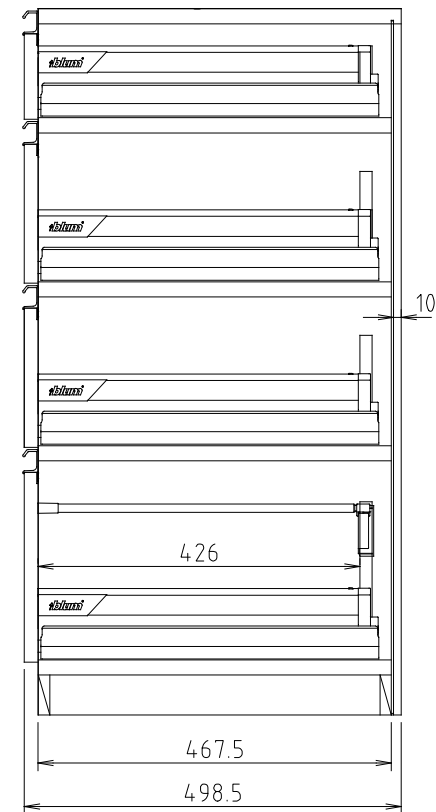

D450タイプ
(Sタイプ)

D510タイプ
(Wタイプ)

フォース II (S・W) 40H-引出