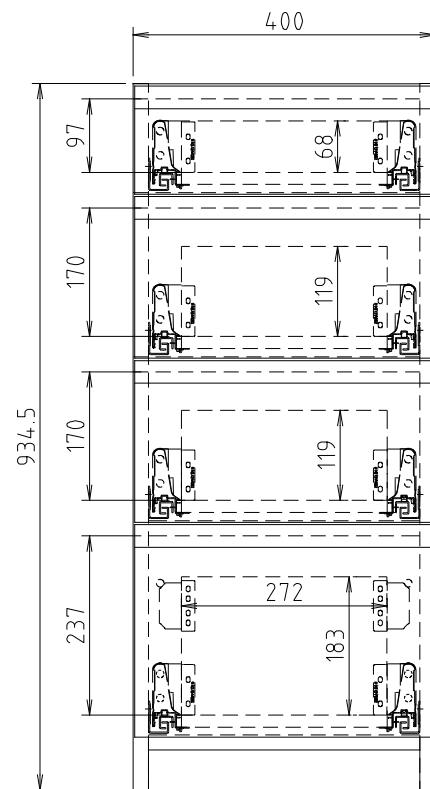

D450タイプ
(Sタイプ)

D510タイプ
(Wタイプ)

フォース II (S・W) 40H-引出