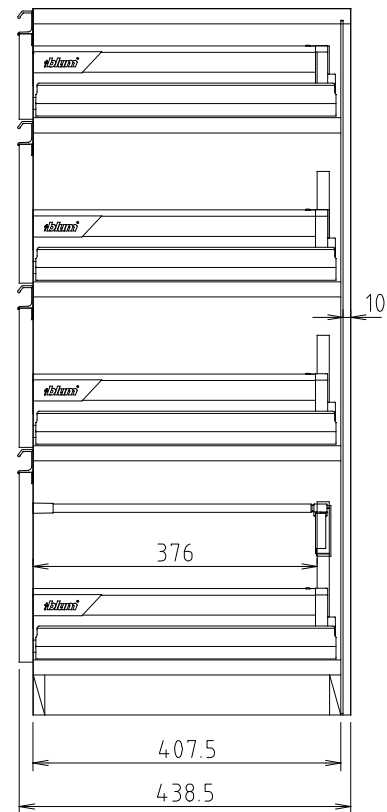

D450タイプ
(Sタイプ)

D510タイプ
(Wタイプ)

フォース II (S・W) 40H-引出